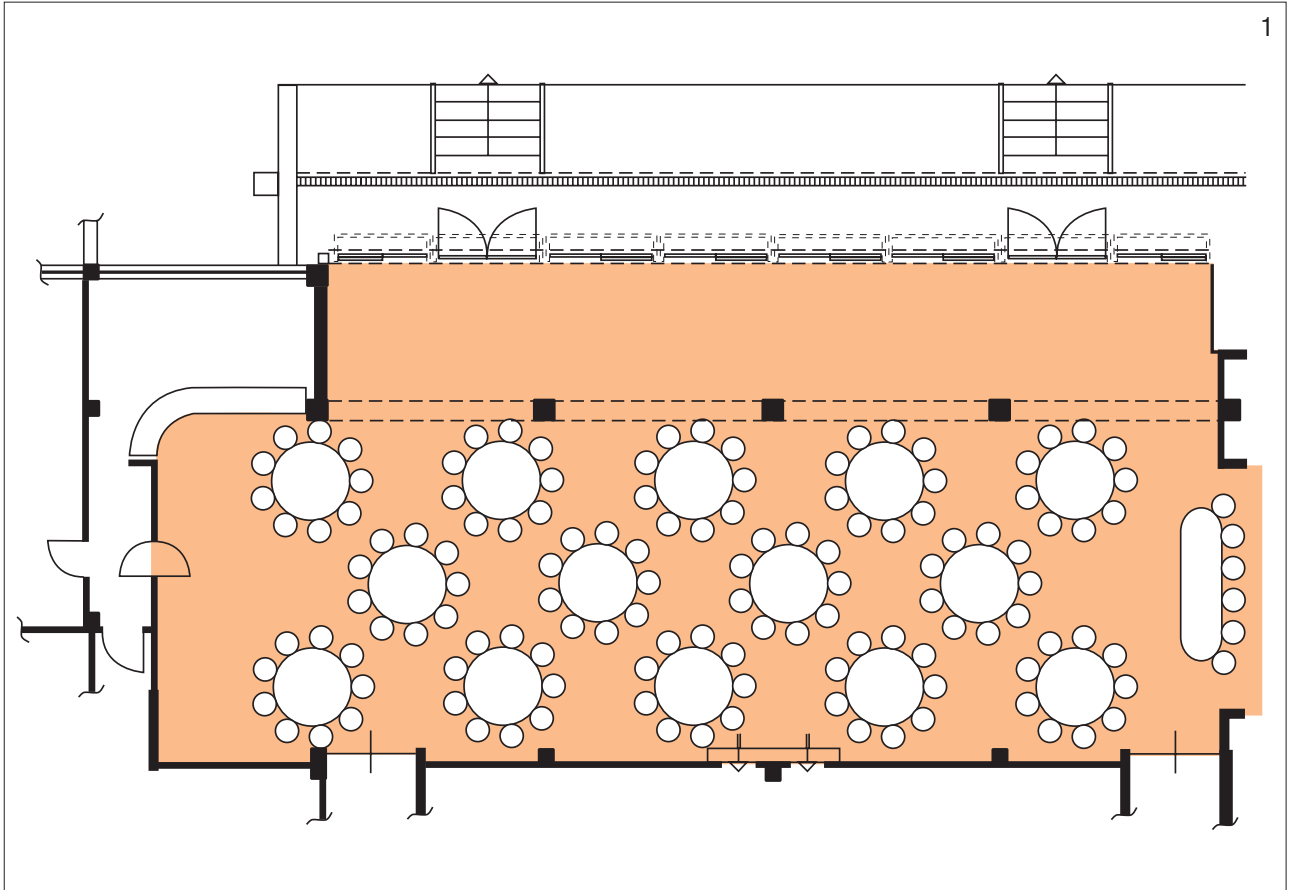

**Sala CALLE**

1	Lunghezza 25 m	Larghezza 10 m	H totale 2,90 m	Posti a sedere da 120
---	-------------------	-------------------	--------------------	--------------------------